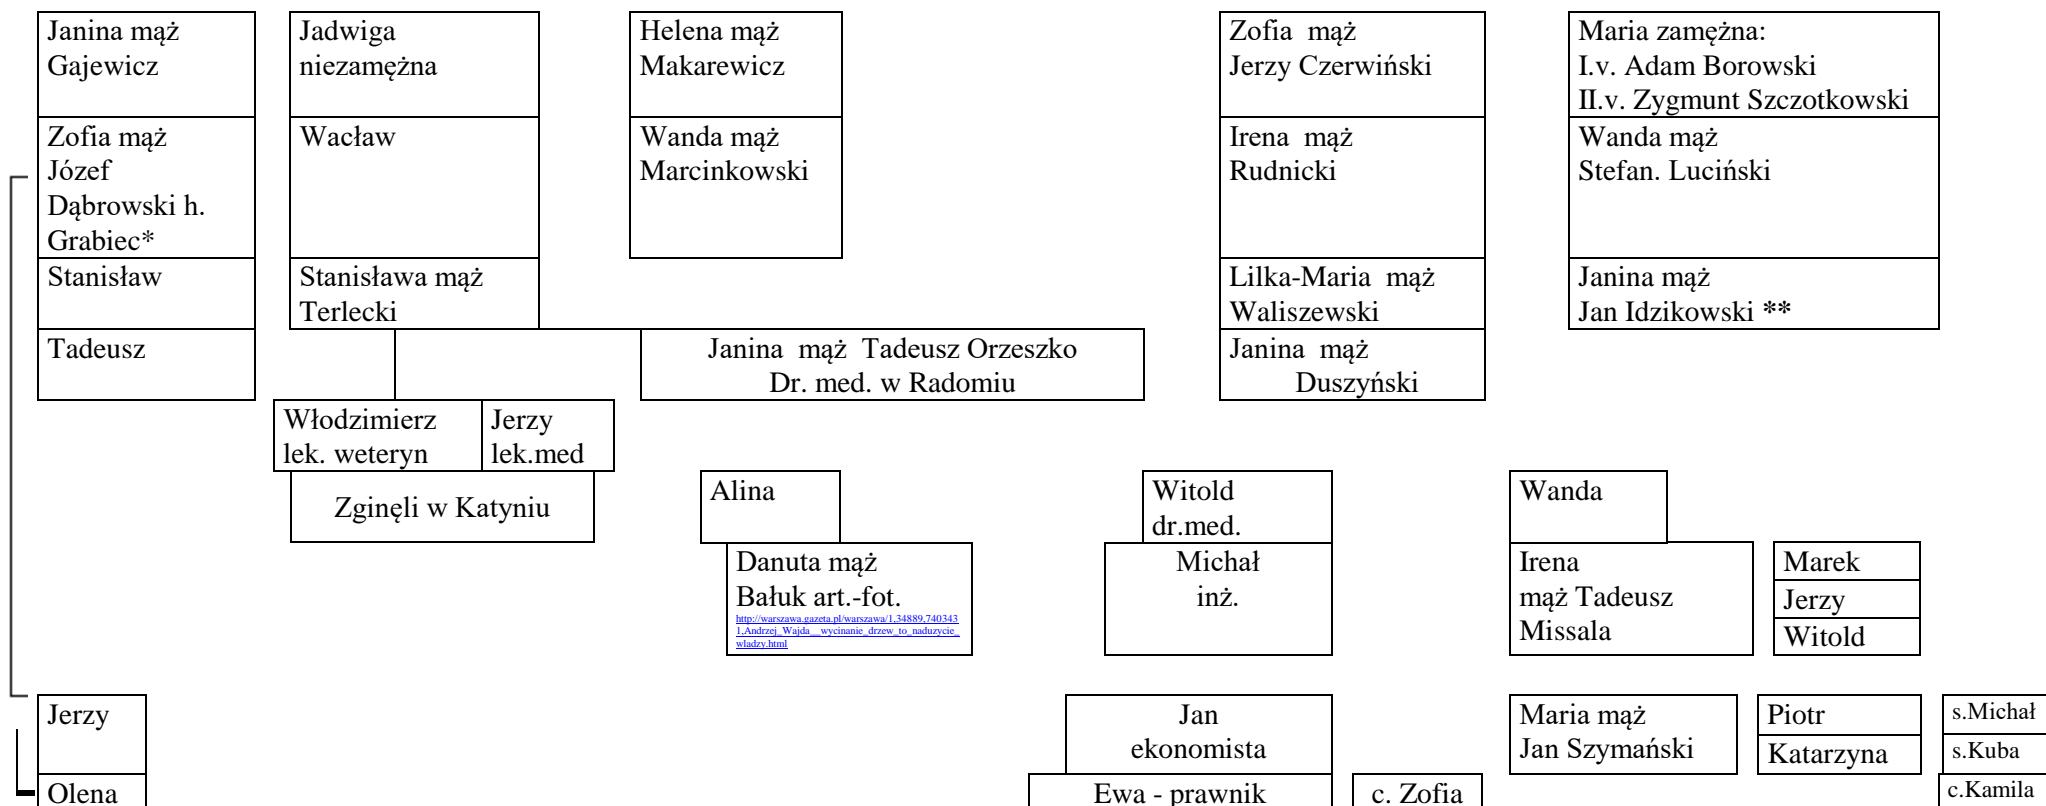

Franciszek Wietrzykowski
Właściciel majątku Cerekiew pod Radomiem
ż. Zofia z Podczaskich

Maria mąż dr.med. Ludwik Żerański	Celina mąż dr. Jan Płachecki	Aleksander żona Helena z d. Bukraba	Władysław dr. med. wojsk. w Rosji żona Strzembosz	Bronisław po wyp. z koniem umieszcz. w Tworkach gdzie zm.	Wiktor sędzia w Mariańsku w Rosji	Stefan żona Maria Makulec	Julia mąż Plenkiewicz	Bolesław ur. 26.08.1854 r , Cerekiew zm. 30.08.1914 r żona Julia Jabłońska ur. 1866 r , zm. 21.05.1959 r
--	---------------------------------------	--	---	--	--	---------------------------------	-----------------------------	---

* Brat męża Marii Dąbrowskiej - pisarki

** Patrz tablice Rodziny Idzikowskich